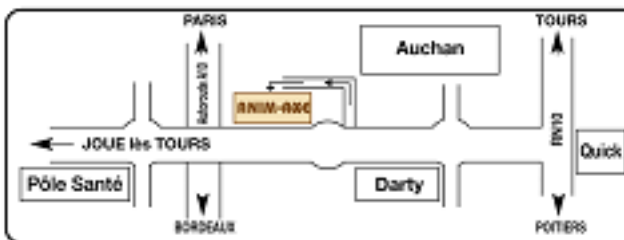

**OUVERT de 10h à 19h
du lundi au samedi**
 Fermé le lundi de Pâques

Services :

- Toilettages canins, félins
- Gravures de médailles
- Entretien aquarium
- Livraisons à domicile

Parking Auchan 37170 CHAMBRAY-LES-TOURS - Tél. 02 47 27 27 26 - anim-axe@orange.fr