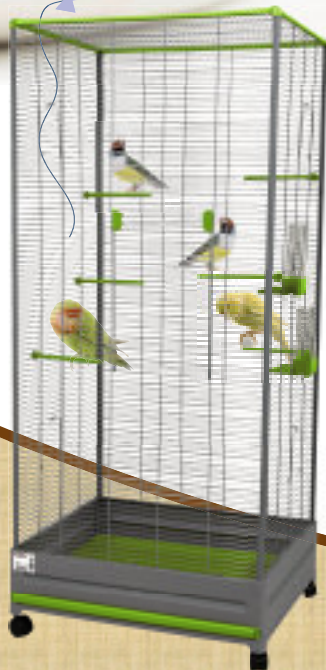

**Volière Carla**  
65,5 x 54 x 150 cm, équipement inclus, adaptée pour l'intérieur et l'extérieur

~~22€90~~  
**14€90**

**Aquarium Cool fish**  
équipé d'un filtre et de décors, 6,7 L, existe en rose ou en bleu, dont 0€17 d'éco participation

~~99€50~~  
**79€90**

**Loft Cottage**  
Clapier pour lapins ou cobayes 111 x 45 x 78 cm, existe aussi en couleur bois

[www.anim-axe.com](http://www.anim-axe.com)

Animalerie **ANIM-AXE**